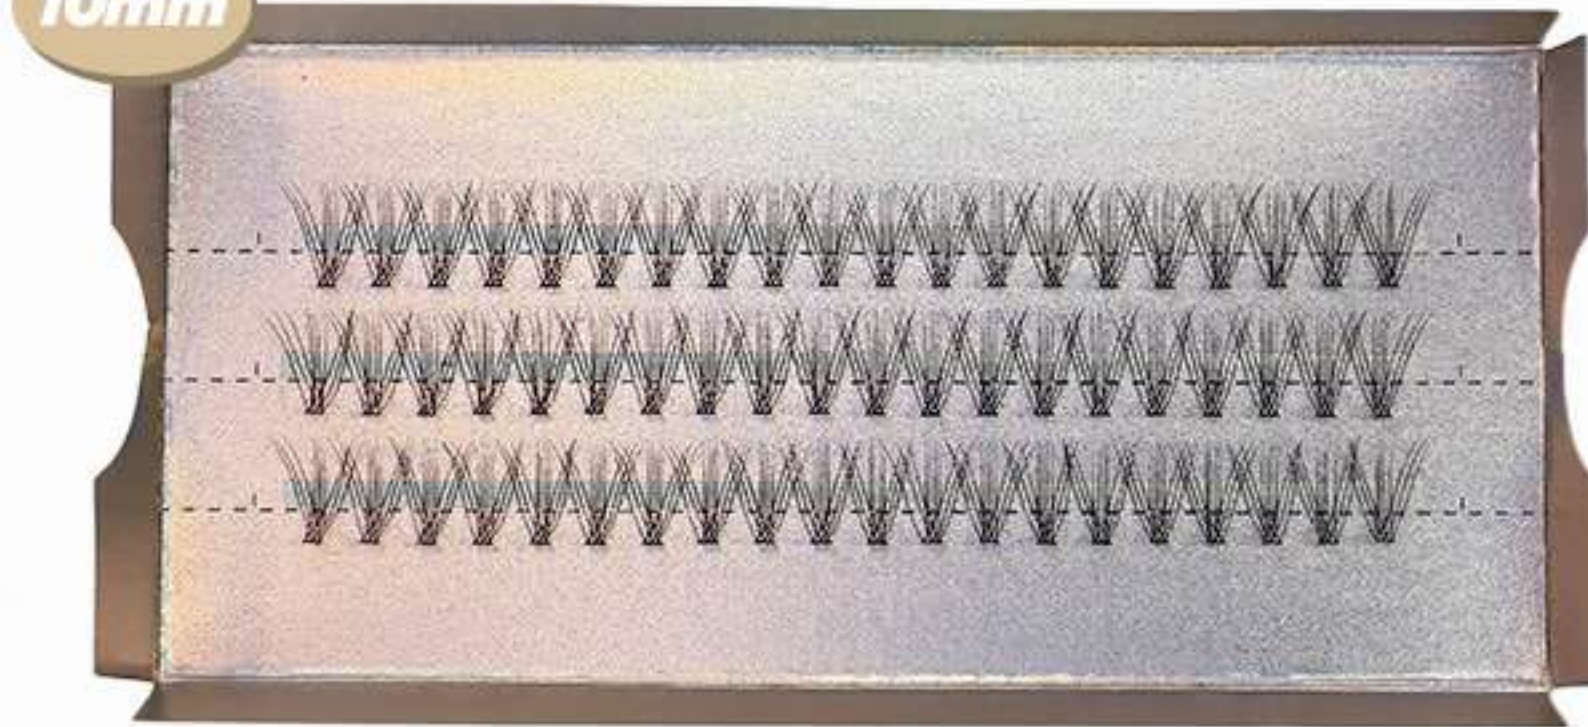

POMO  
**APLICADOR**

**REF. AP0015**

POMO  
**APLICADOR  
MINI X4**

**3CM  
APROX.**

REF. PFK05

KIT PESTAÑAS POSTIZAS  
TIRA X5

10mm

REF. ER1225  
PESTAÑA POSTIZA  
EFECTO RUSO SHORT