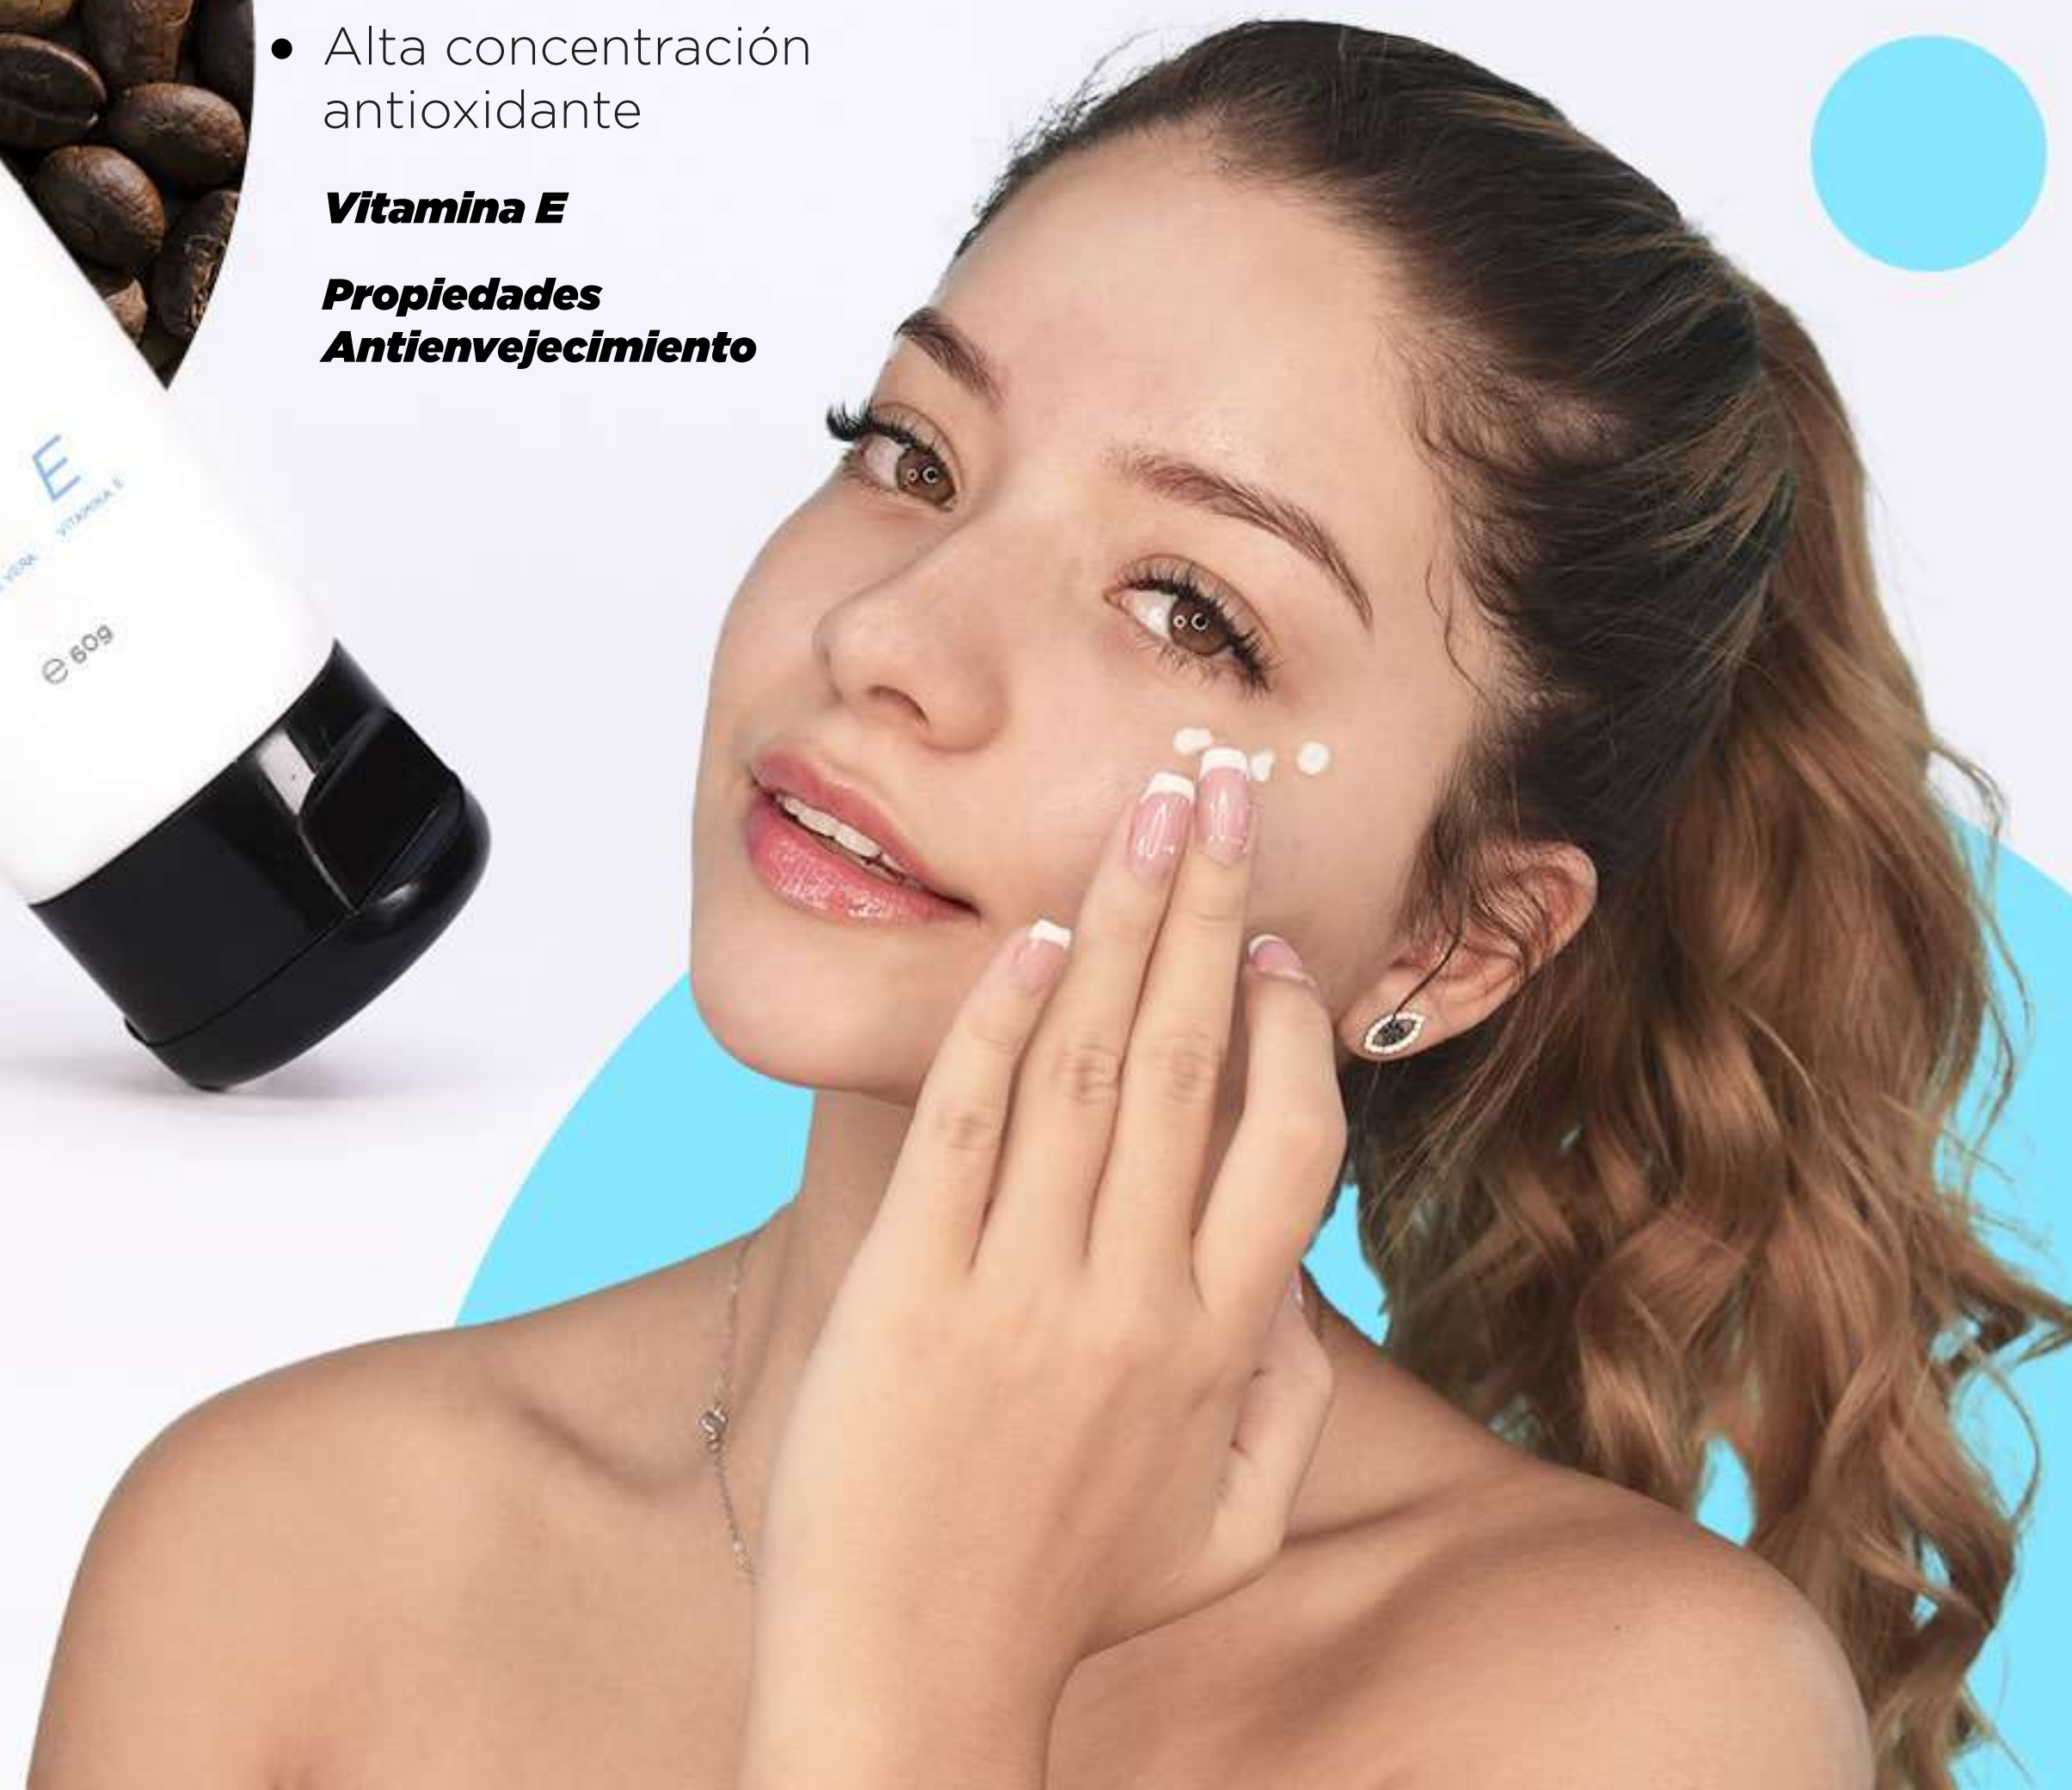

## CREMA NUTRITIVA NOCHE

COFFE

REF. DB013

- Aumenta la hidratación que se pierde ante factores ambientales
- Alta concentración antioxidante

***Vitamina E***

***Propiedades  
Antienvejecimiento***