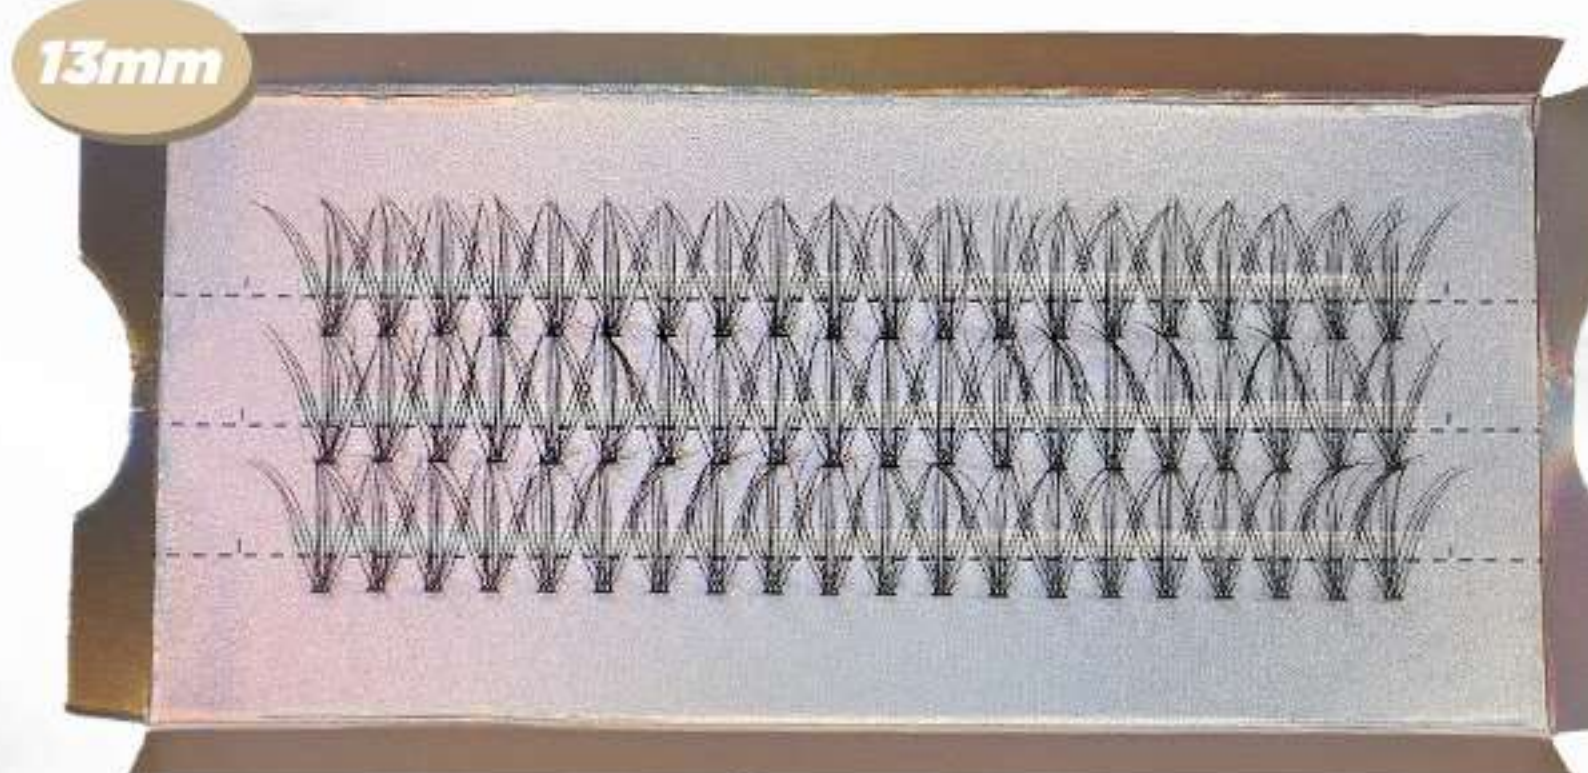

REF. ER1226
PESTAÑA POSTIZA
EFECTO RUSO MEDIUM

13mm