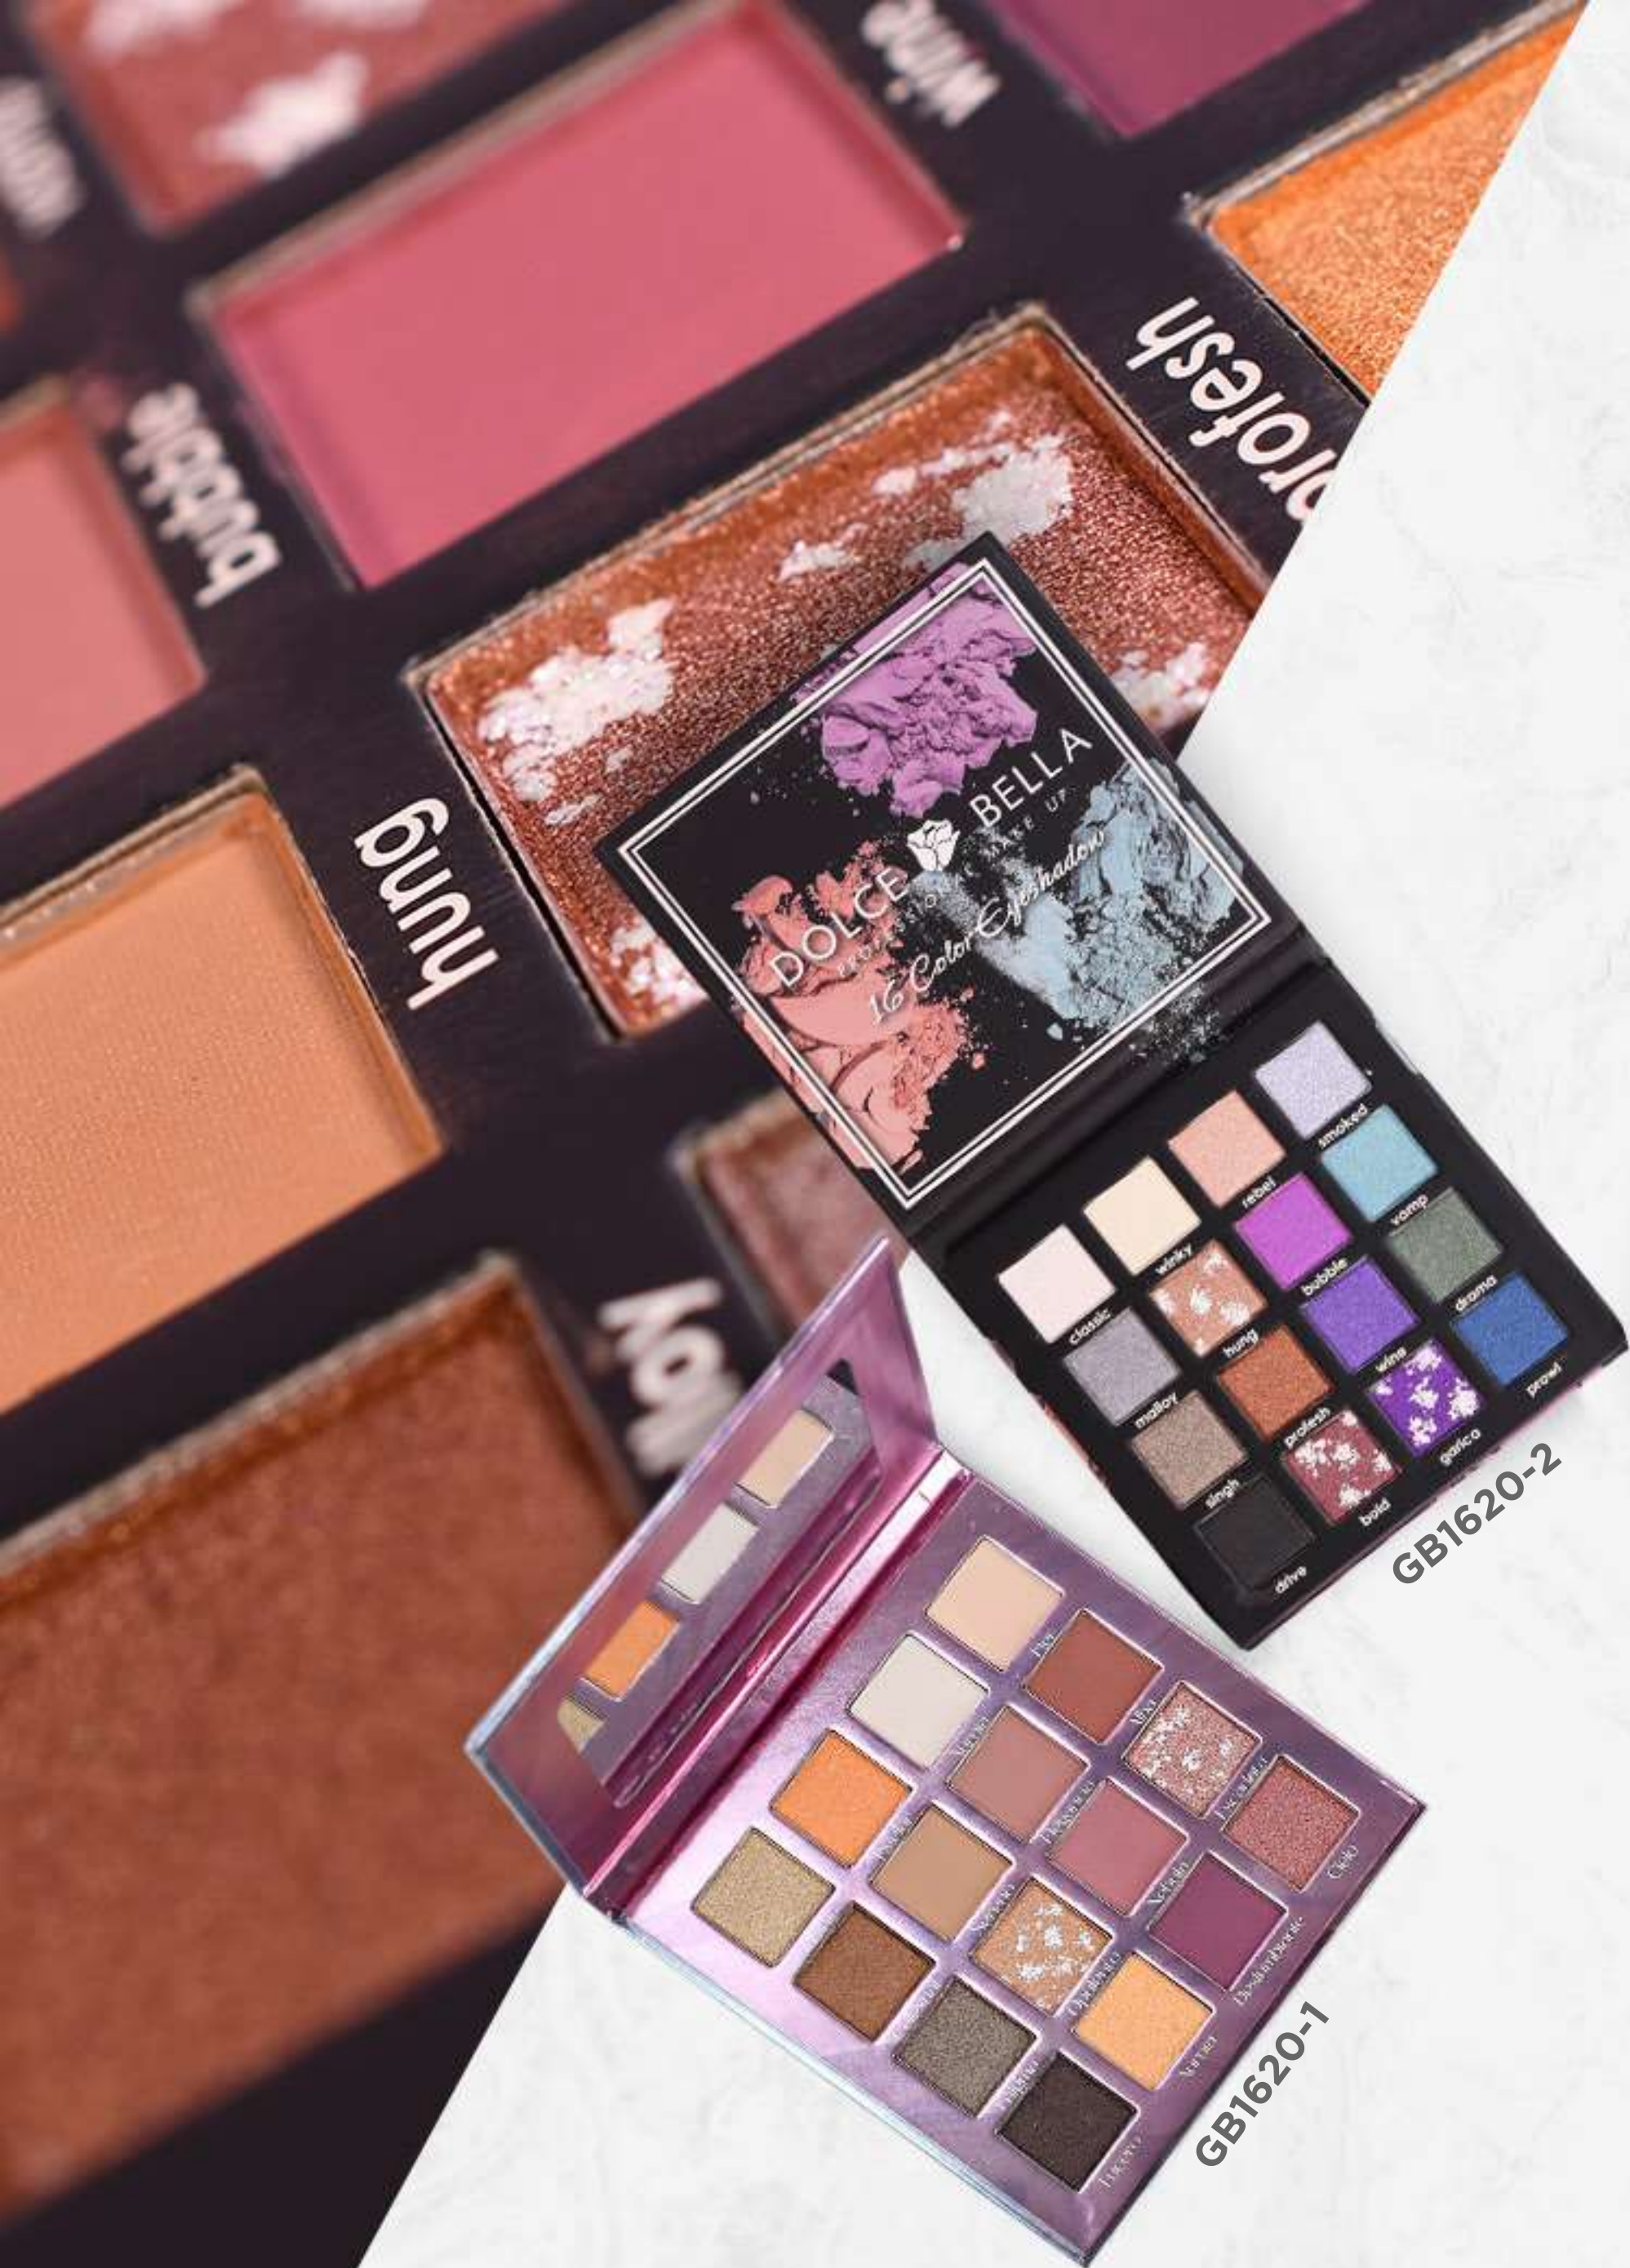

REF. GB2413

- **Larga duración**
- **Alta pigmentación**

PALETA  
**16 SOMBRAS**

REF. GB1620

- **Larga duración**
- **Alta pigmentación**

Funciona también  
como iluminador

GB1620-2

GB1620-3

## SOMBRA

X10 TONOS

REF. GB1028

- La combinación perfecta de tonos mates y satinados. Su fórmula de larga duración te asegura un acabado impecable durante todo el día.