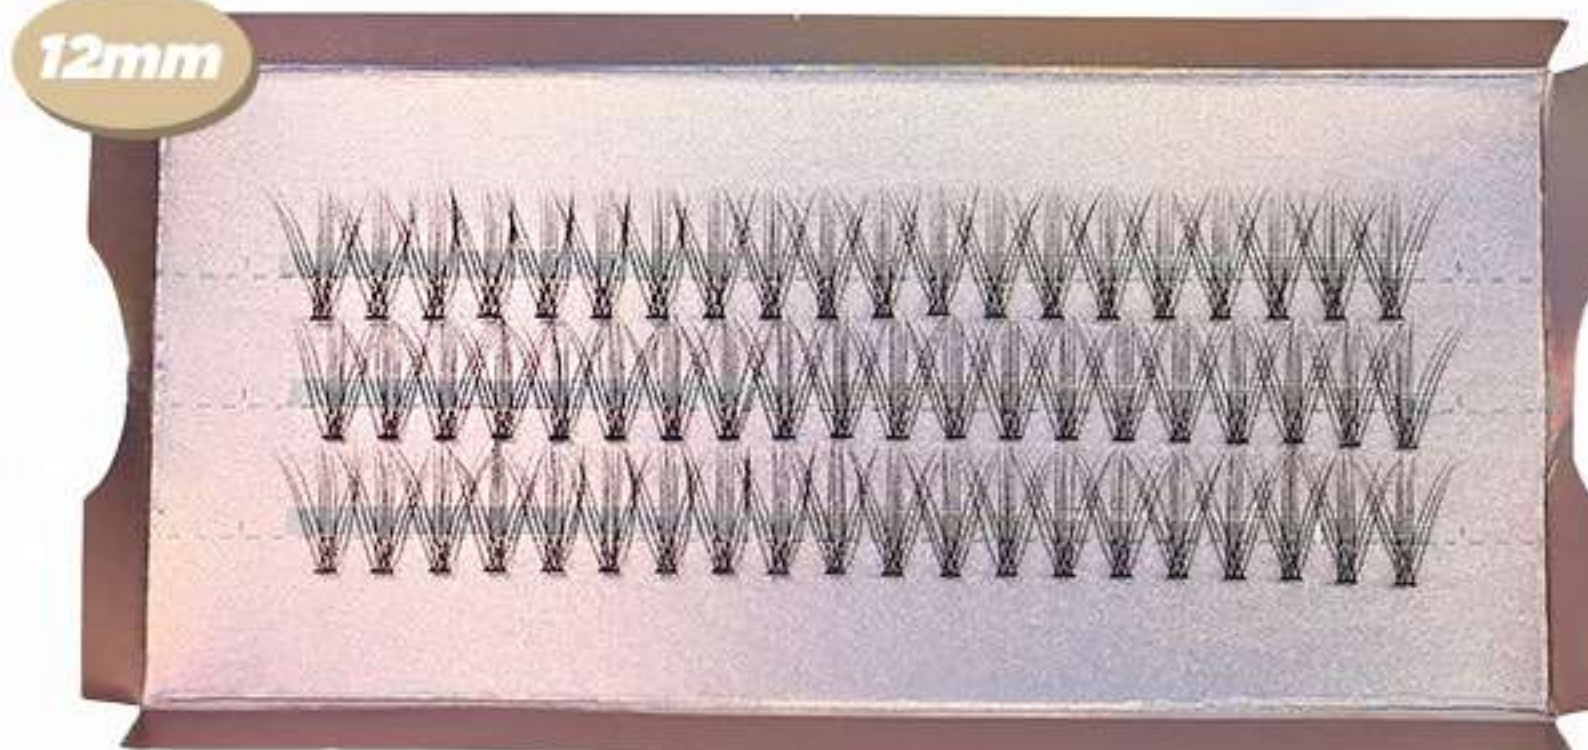

REF. ER1225
PESTAÑA POSTIZA
EFECTO RUSO SHORT

12mm