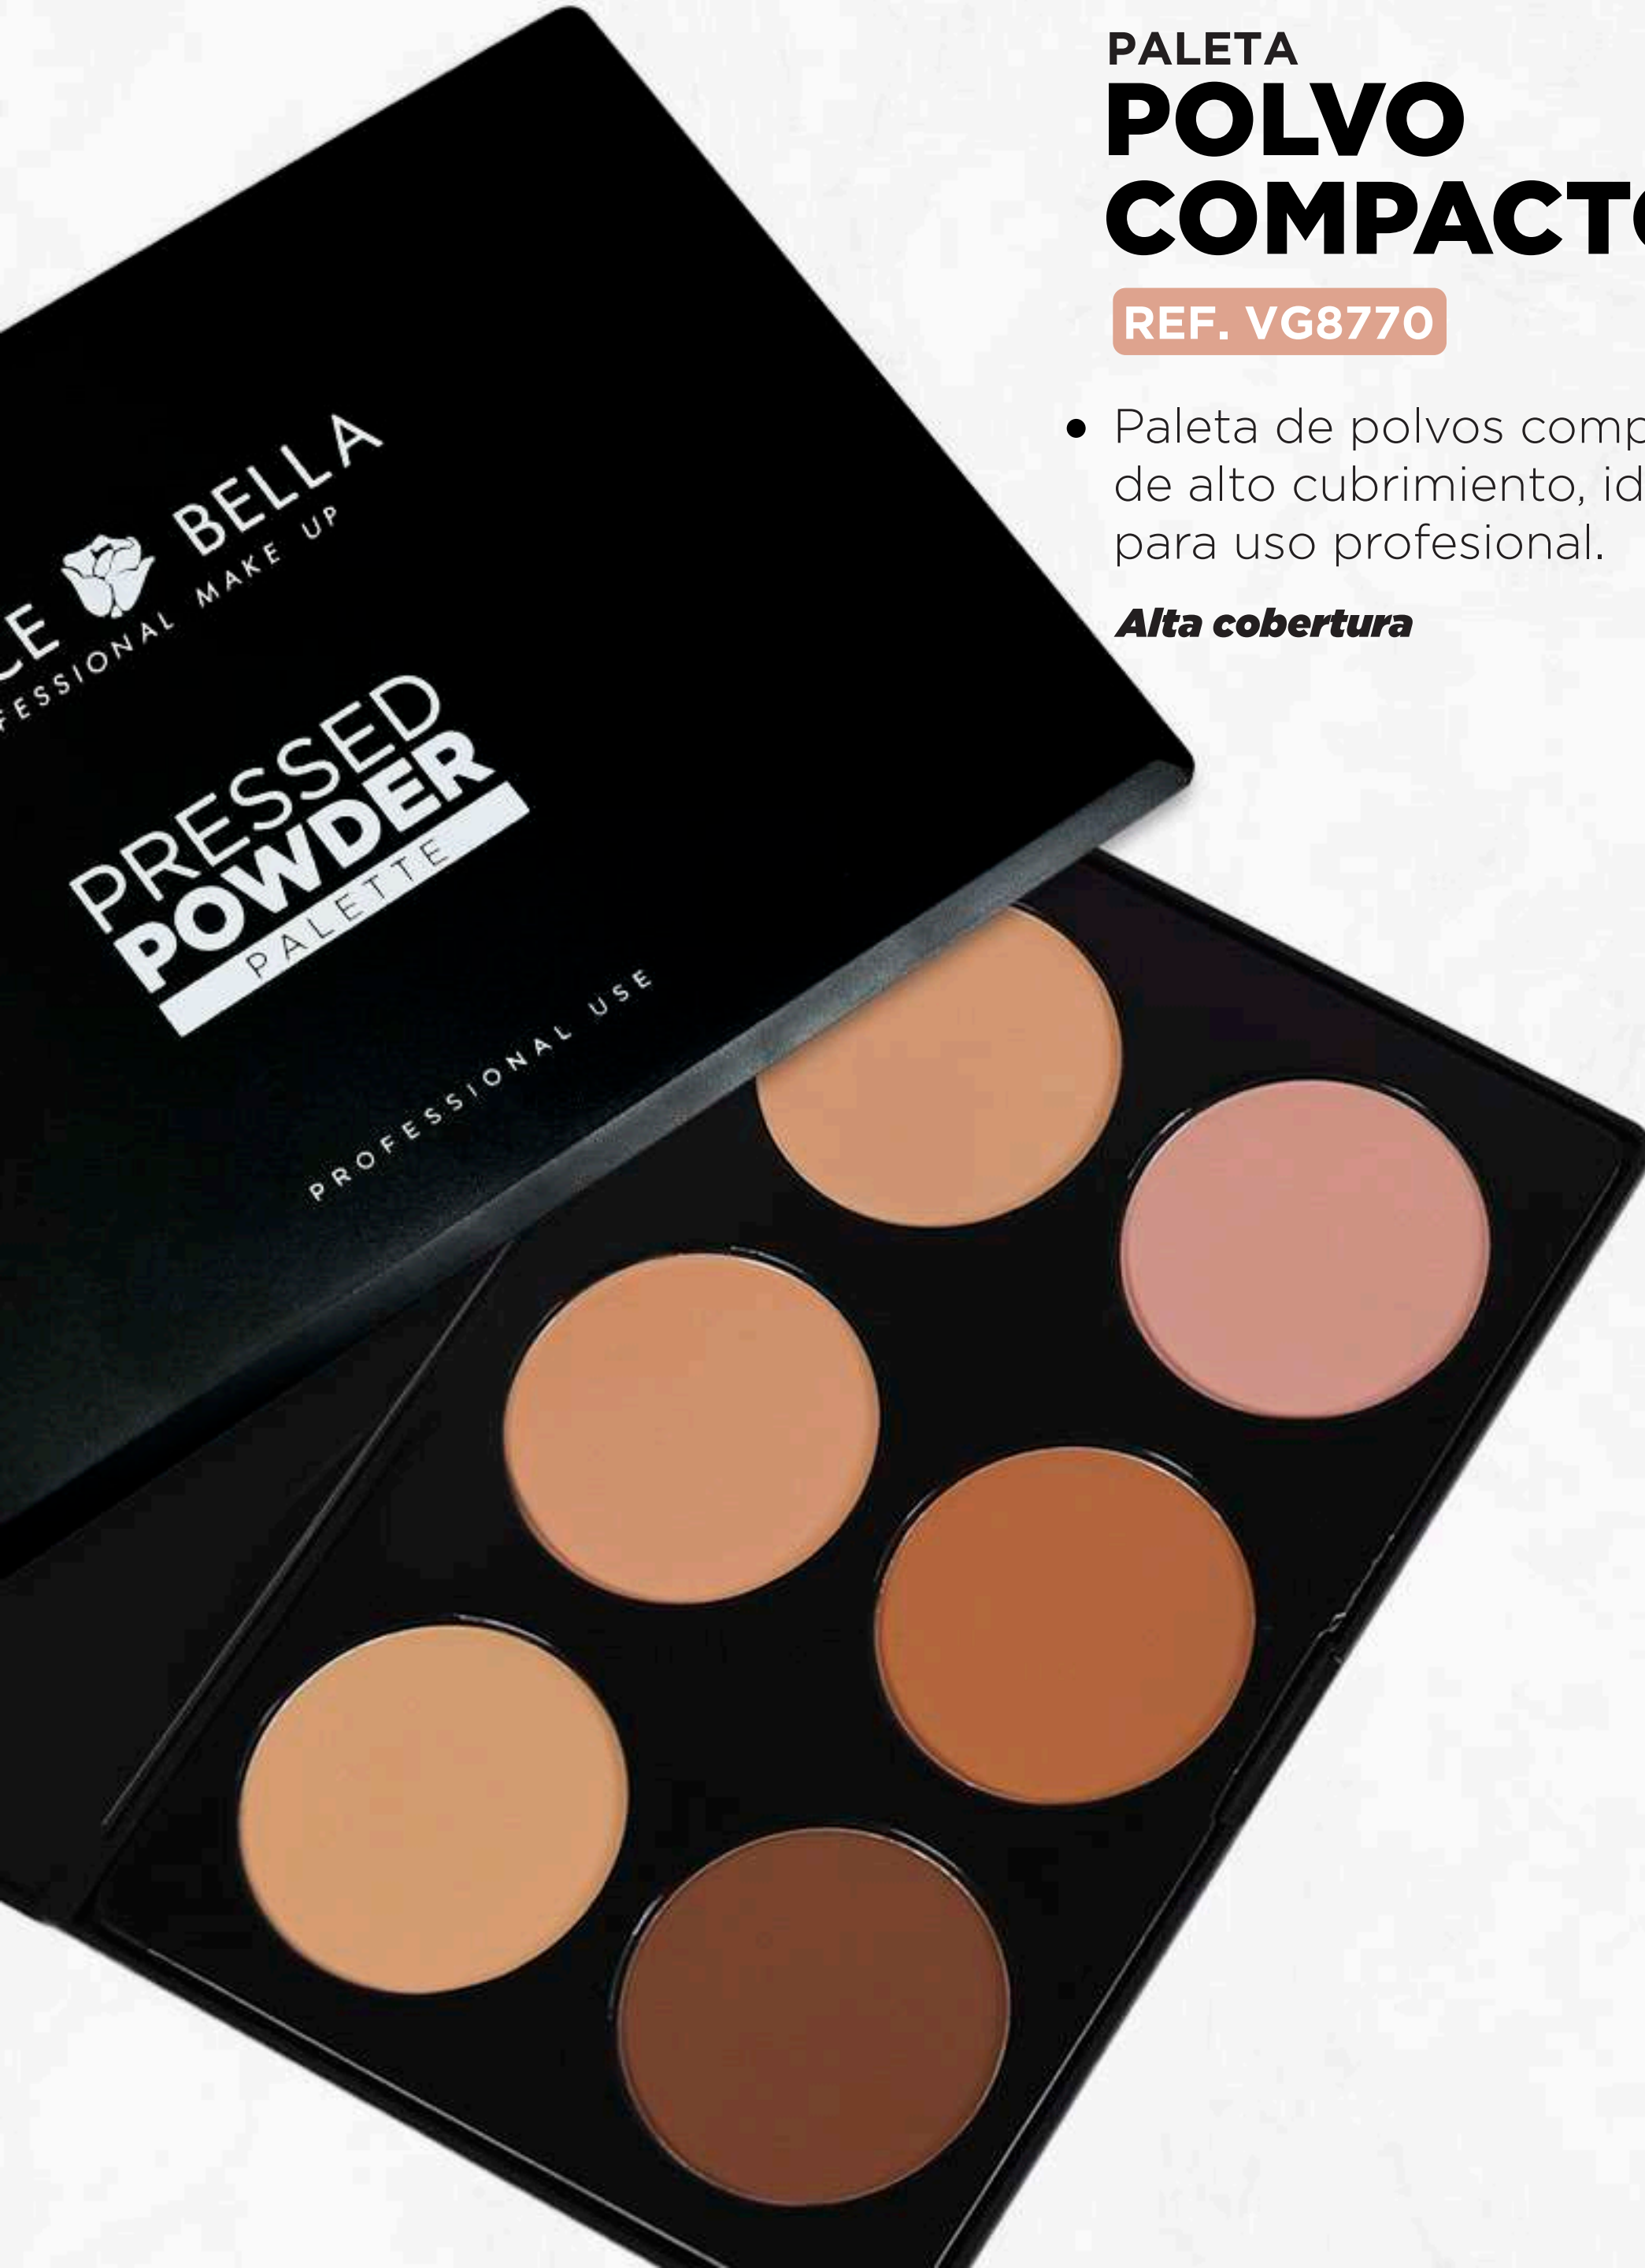

## SELLADOR DE MAQUILLAJE

REF. 95587

- Libre de aceites
- Sin parabenos
- Extracto de plantas que ayudan a tonificar
- Permite fijar el maquillaje para una mayor durabilidad

**Acabado mate**

## **POLVO** COMPACTO

REF. VG8209

- Ayuda a cubrir imperfecciones y a emparejar el tono de piel del rostro, mientras absorbe la grasa para lograr un efecto natural.

***Efecto natural***  
***Textura sedosa***

PALETA  
**POLVO  
COMPACTO**

REF. VG8770

- Paleta de polvos compactos de alto cubrimiento, ideal para uso profesional.

**Alta cobertura**

**POLVO  
COMPACTO**  
VEGANO

REF. 23387

- Cubre imperfecciones y empareja el tono de piel del rostro, enriquecido con vitamina A, vitamina E y vitamina C, dejando un acabado perfecto, sensación sedosa y fresca en tu piel.